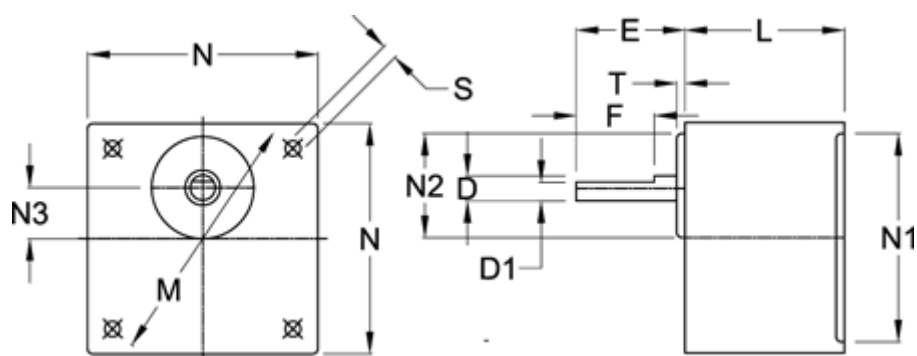

Varenummer: 72006009022
Beskrivelse: Standardgear 6G9B I=9
Indgang fortandet

Mål

D = 8	N2 = 24
D1 = 7	N3 = 10
E = 32	S = 4xø4,5
F = 12	T = 3
L = 30	
M = 70	
N = 60	
N1 = -	